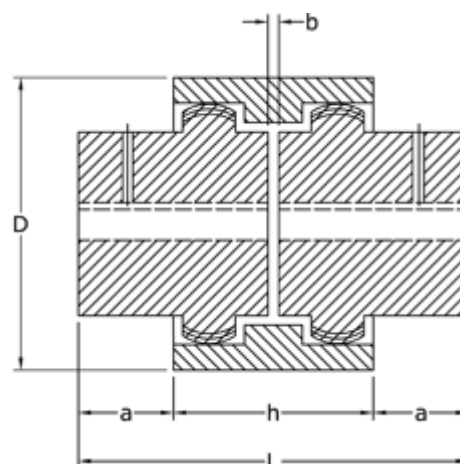

Varenummer: 3310028N28
Beskrivelse: Koblingshalvpart Tandex 28N
Boring 28H7 m/not og skrue

Mål

a = 19
b = 4
C = 40
d = 43.0
D = 66
F = 28H7
f = M8
h = 47

L = 84
P = 10