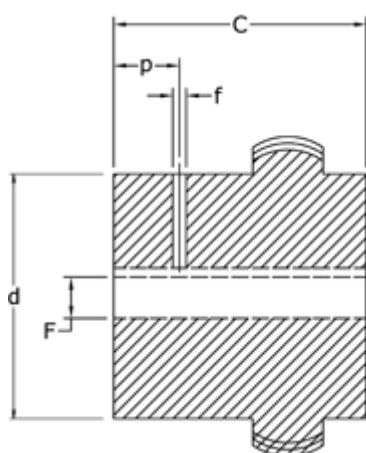

Varenummer: 3310028N28
Beskrivelse: Koblingshalvpart Tandex 28N
Boring 28H7 m/not og skrue

Mål

a = 19
b = 4
C = 40
d = 43.0
D = 66
F = 28H7
f = M8
h = 47

L = 84
P = 10